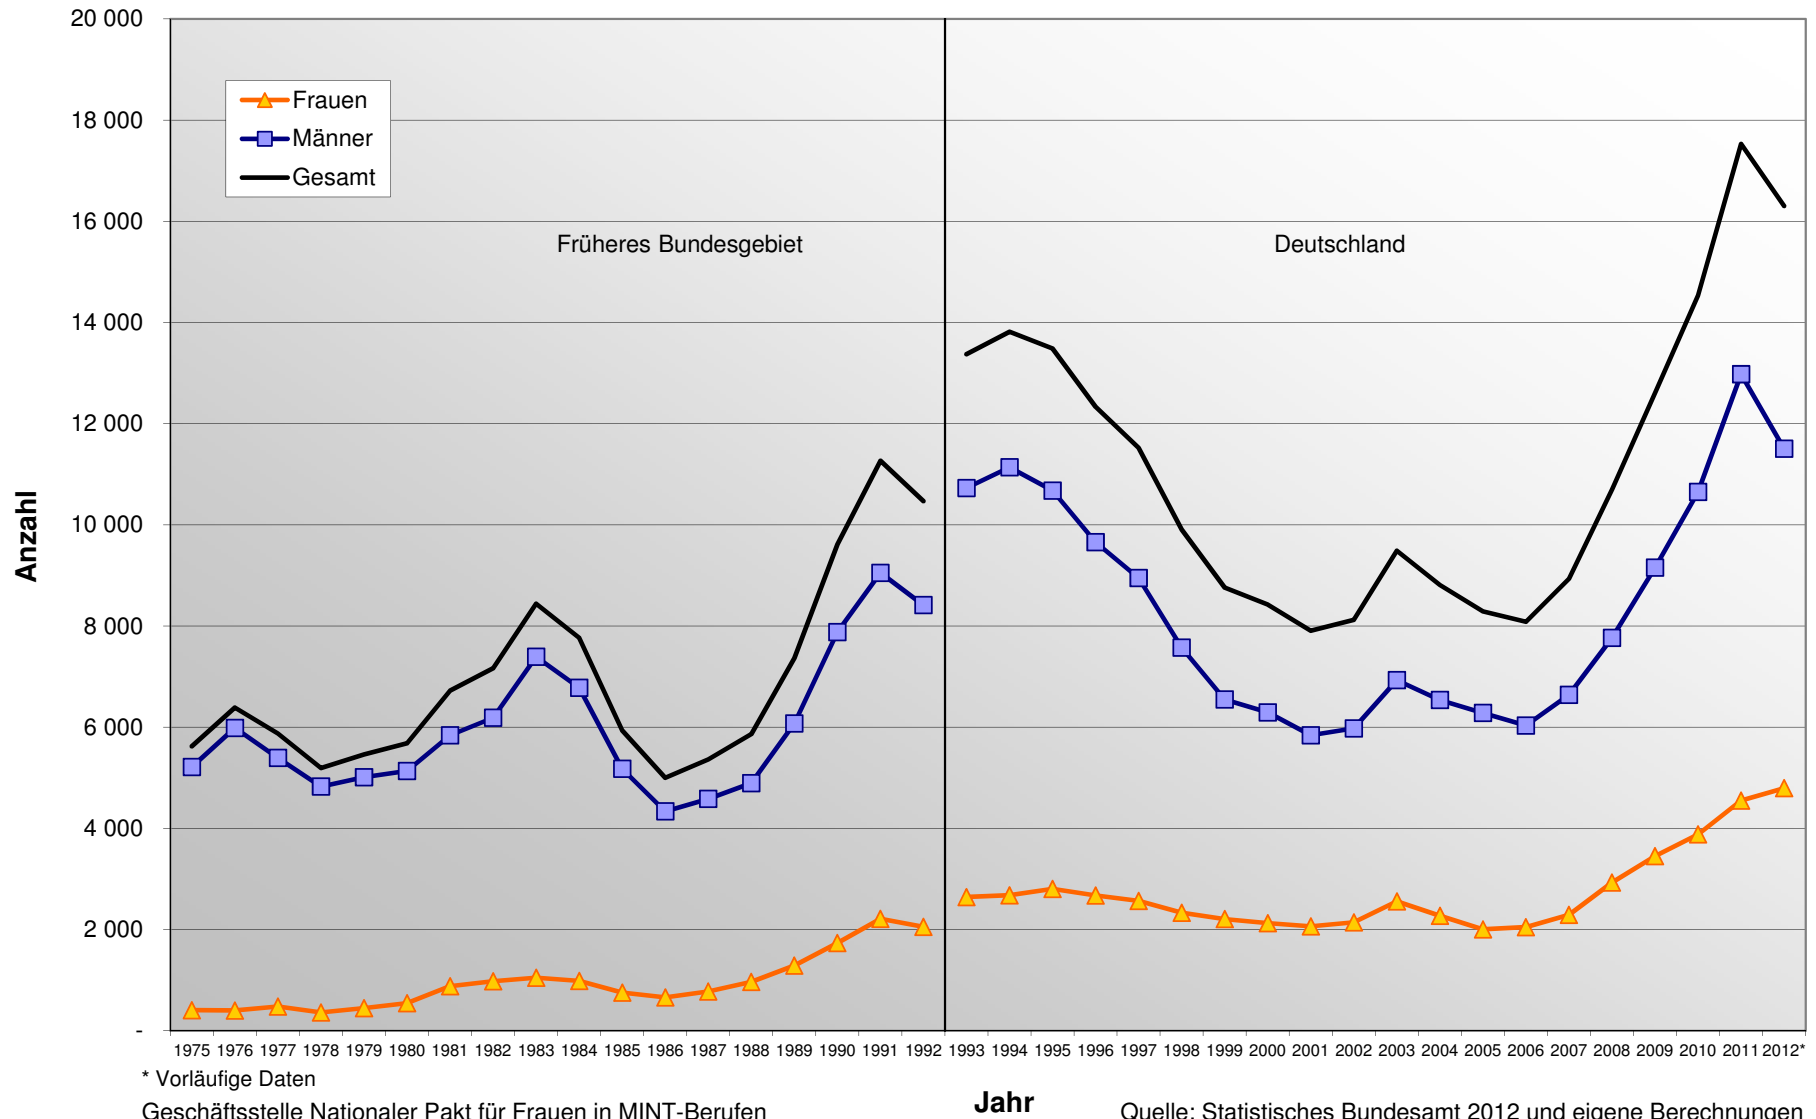

## Studienbereich Bauingenieurwesen, Studienjahre 1975 bis 2012\* Studiananfängerinnen und Studienanfänger im 1. Fachsemester

\* Vorläufige Daten

Geschäftsstelle Nationaler Pakt für Frauen in MINT-Berufen  
© 2013 | Kompetenzzentrum Technik - Diversity - Chancengleichheit e.V.

Jahr

Quelle: Statistisches Bundesamt 2012 und eigene Berechnungen