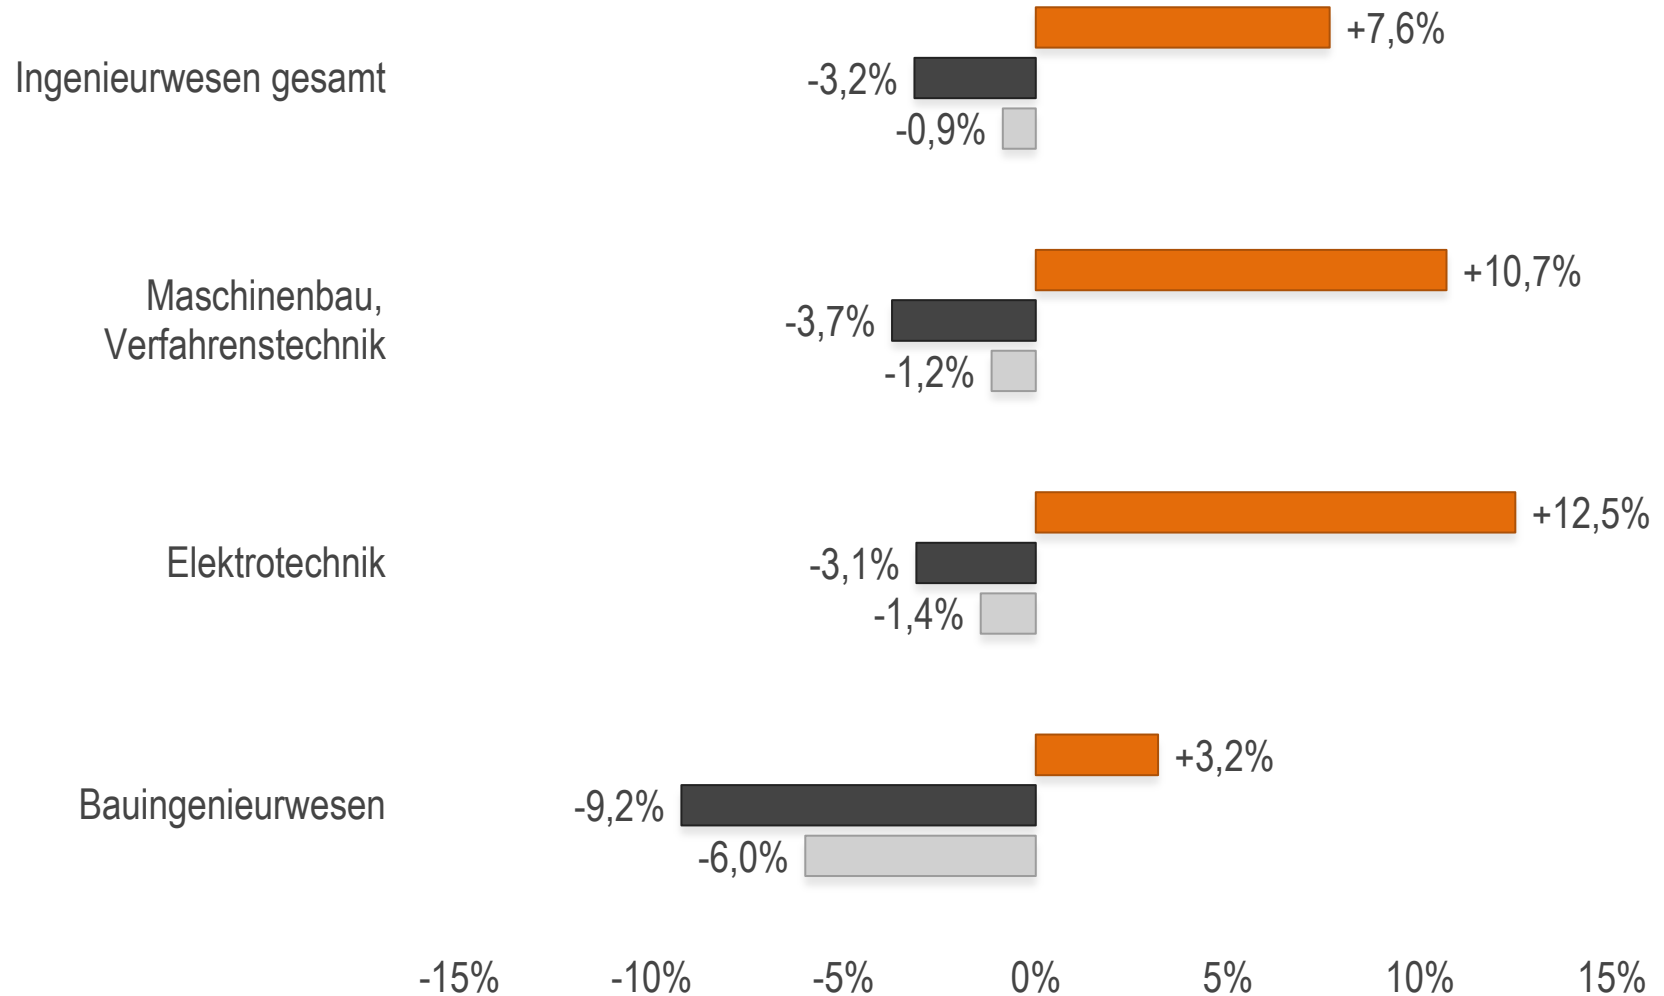

Fächergruppe Ingenieurwissenschaften mit ausgewählten Studienbereichen: Studierende im 1. Fachsemester, Vergleich der Studienjahre 2012 und 2011

■ %Δweiblich ■ %Δmännlich ■ %Δgesamt

NATIONALER PAKT FÜR FRAUEN
IN MINT-BERUFEN