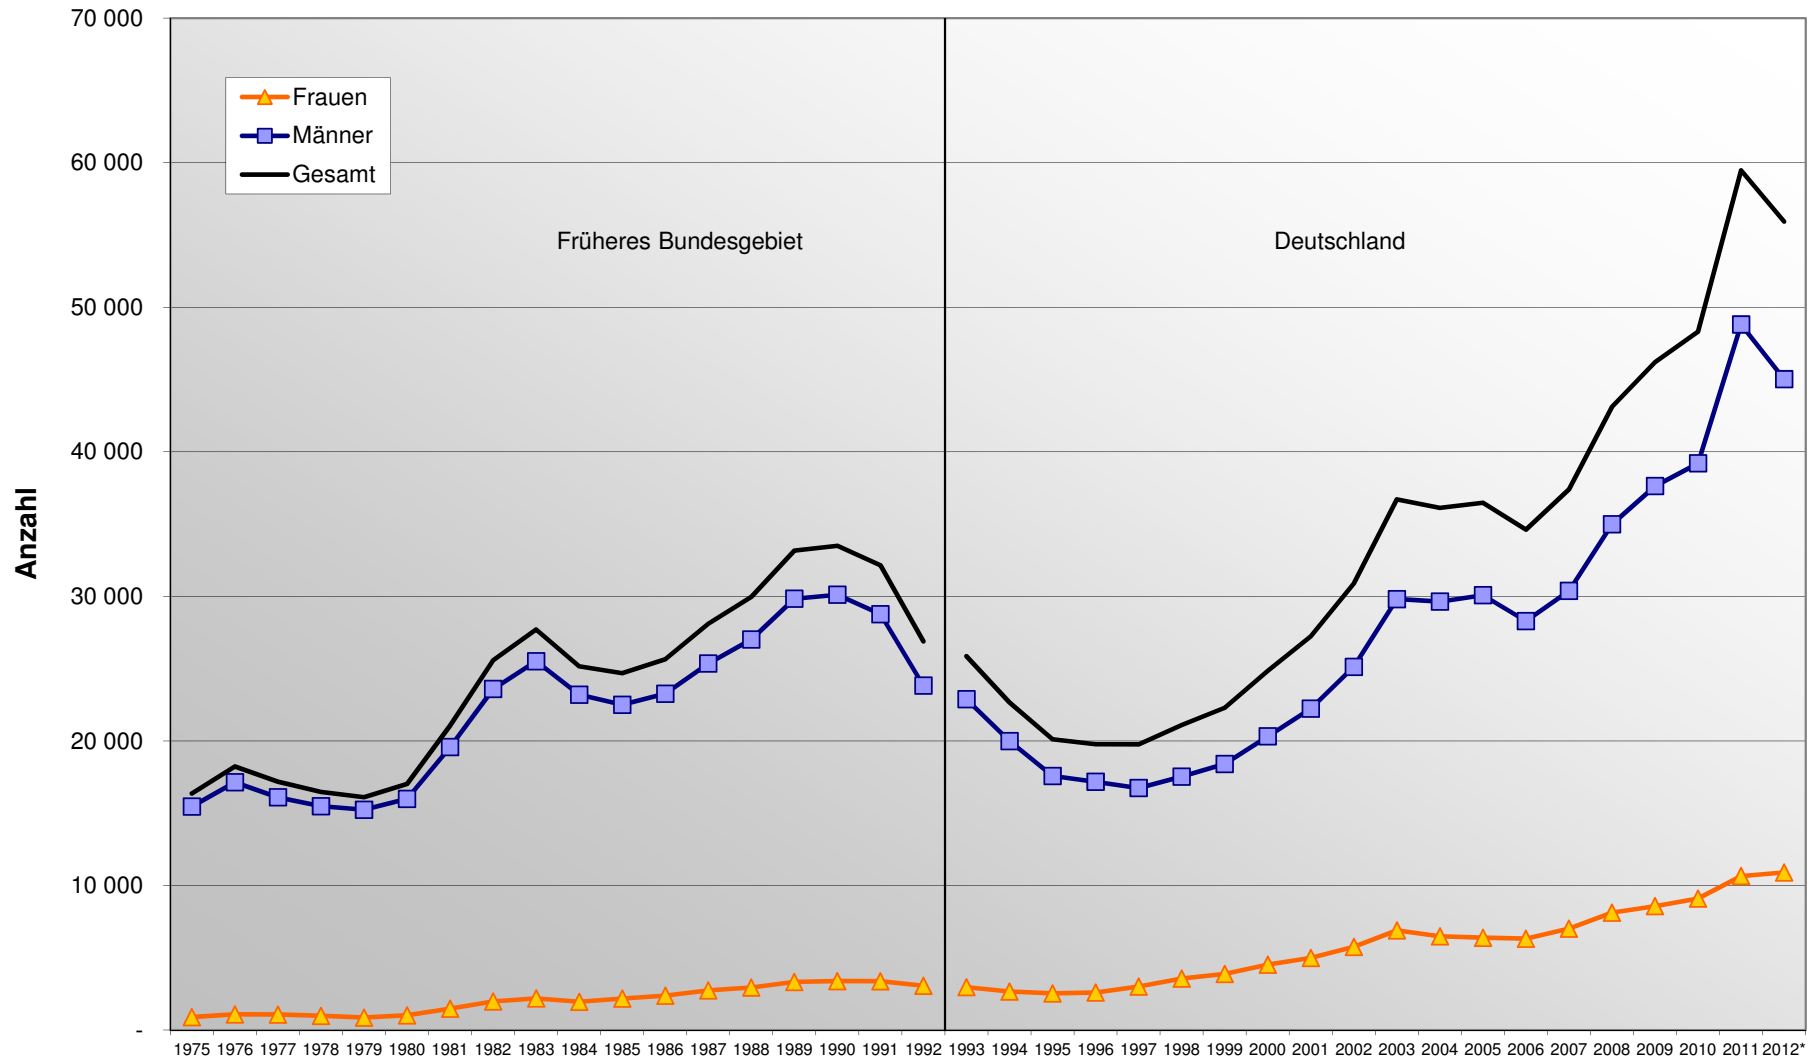

Studienbereich Maschinenbau, Verfahrenstechnik, Studienjahre 1975 bis 2012* Studienanfängerinnen und Studienanfänger im 1. Fachsemester

* Vorläufige Daten

Geschäftsstelle Nationaler Pakt für Frauen in MINT-Berufen
© 2013 | Kompetenzzentrum Technik - Diversity - Chancengleichheit e.V.

Jahr

Quelle: Statistisches Bundesamt 2012 und eigene Berechnungen